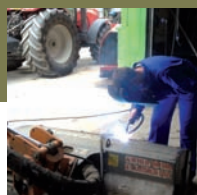

ENTRETIEN & RÉPARATION

de matériels spécifiques

et SAV

ET TOUJOURS LE
TRI SELECTIF
PVS

ENTRETIEN, RÉPARATION ET SAV DE :

Viabilité hivernale :

lames biaises, lames tri axiales, lames convertibles, étraves, saleuses, saumureuses

Viabilité estivale :

épareuses, broyeurs et matériels spécifiques

Voirie : balayeuses ARVEL

- Ateliers spécialisés véhicules & matériels de voirie
- Fourgons-atelier tout équipés
- Mécaniciens spécialisés
- Assistance dépannage 7j/7 & 24h/24
- Révision & entretien périodique
- Contrat d'entretien
- Dépannage & réparation de toutes les spécialités
- Pièces toutes marques
- Équipements spécifiques de véhicules
- Réception à Titre Isolée complète

Vente de matériels de voirie toutes marques

Viabilité hivernale :

- Véhicules tout équipés : porteur, lame, saleuse et RTI
- Lames biaises, tri axiales, convertibles, étraves
- Saleuses, saumureuses
- Stations à saumure, réservoir de stockage de saumure
- Outils combinés type fraise à neige
- Neufs ou d'occasion